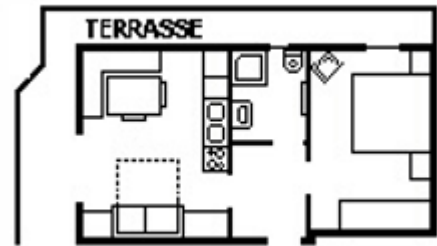

Wohnung Daniel ca 45 m² + Kellerabteil

Diele, Wohnküche (Wohnkork) mit Schlafsofa und Eckbank, Bad und Schlafzimmer; Paterre mit Terrasse

Miete 545,00 + Strom (Zähler) / Monat

Kaution 3 Bruttomonatsmieten, Haustiere auf Anfrage, ab 1. Februar 2018 zu vermieten